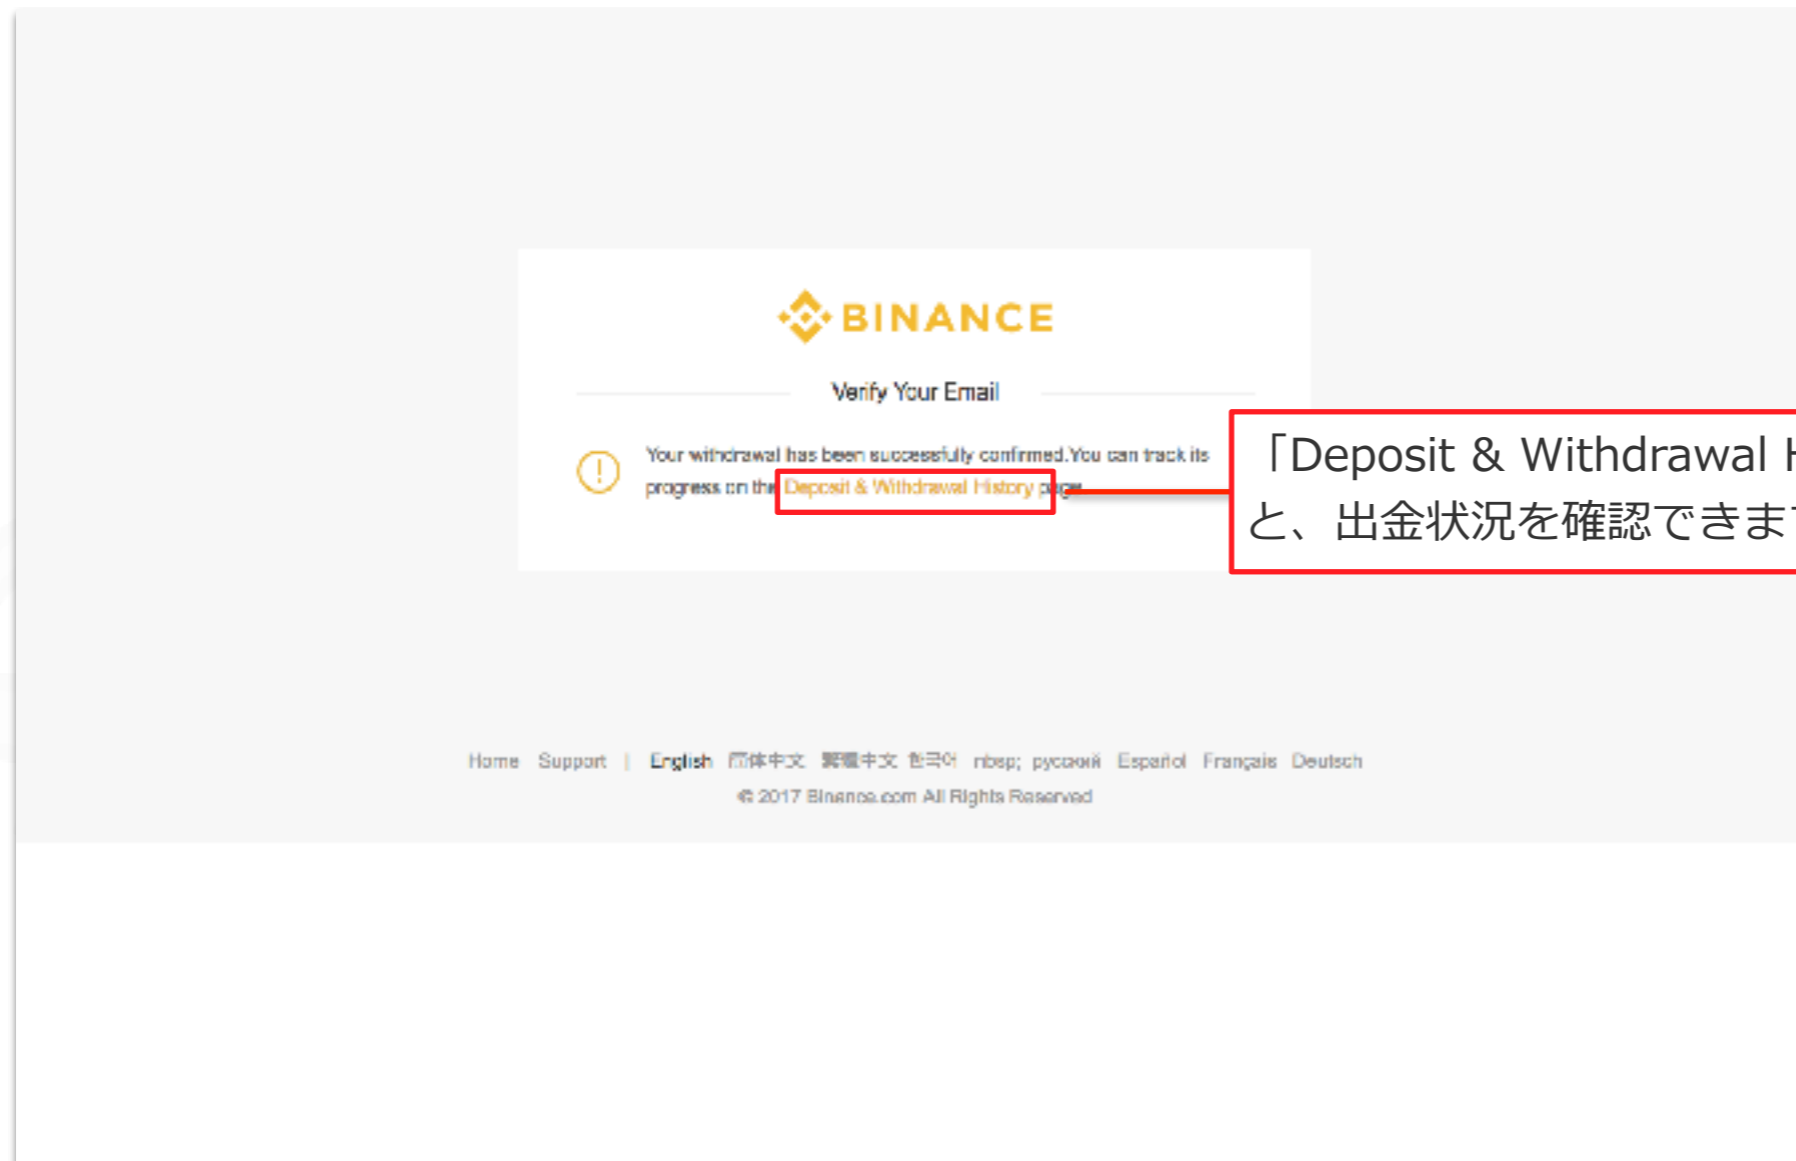

Binance Team

Automated message, please do not reply

Download

± Download

© 2017 Binance.com All Rights Reserved
URL : www.binance.com E-mail : support@binance.zendesk.com

上記の指示に従って下さい

「Deposit & Withdrawal History」をクリックすると、出金状況を確認できます。