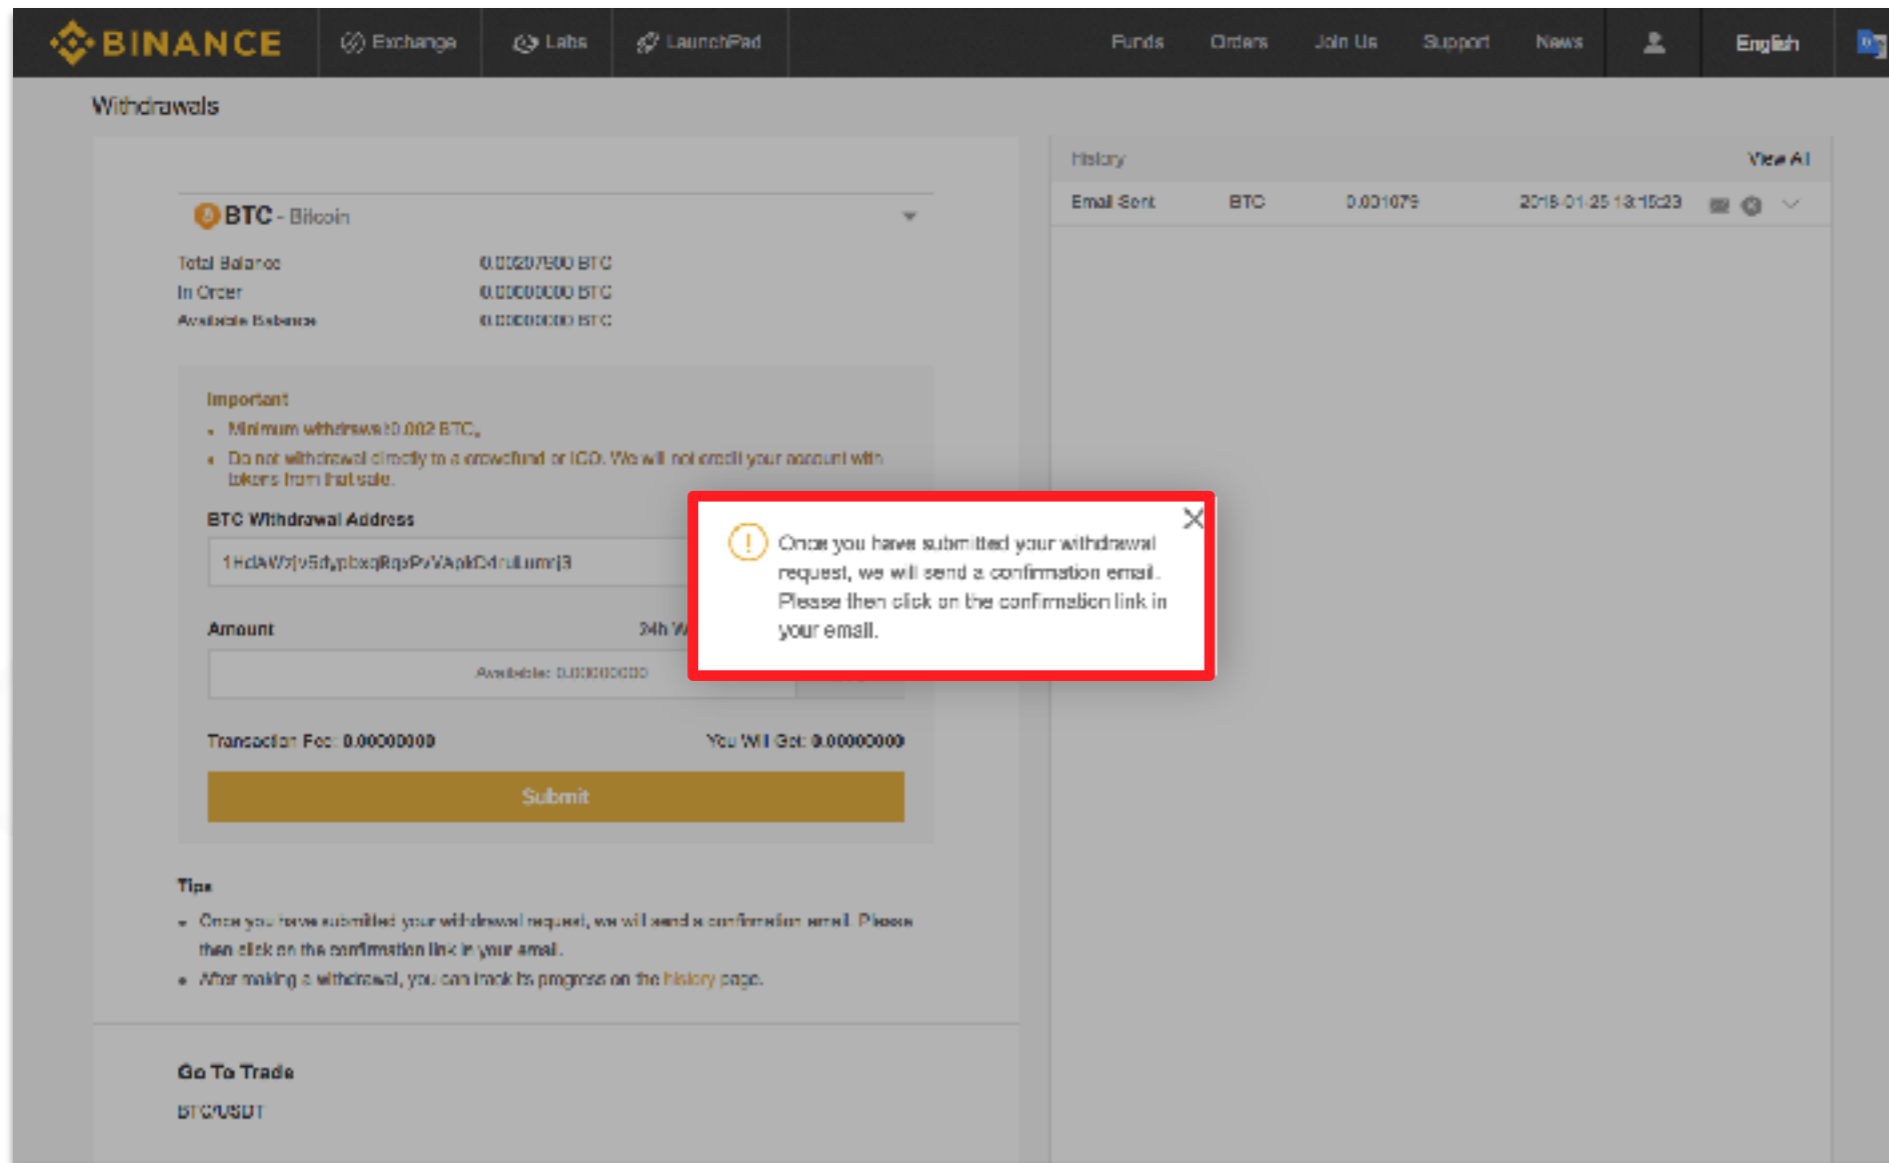

BINANCEより確認のためのメールが「アカウント登録時に入力したメール」に届きます。

上記の指示に従って下さい