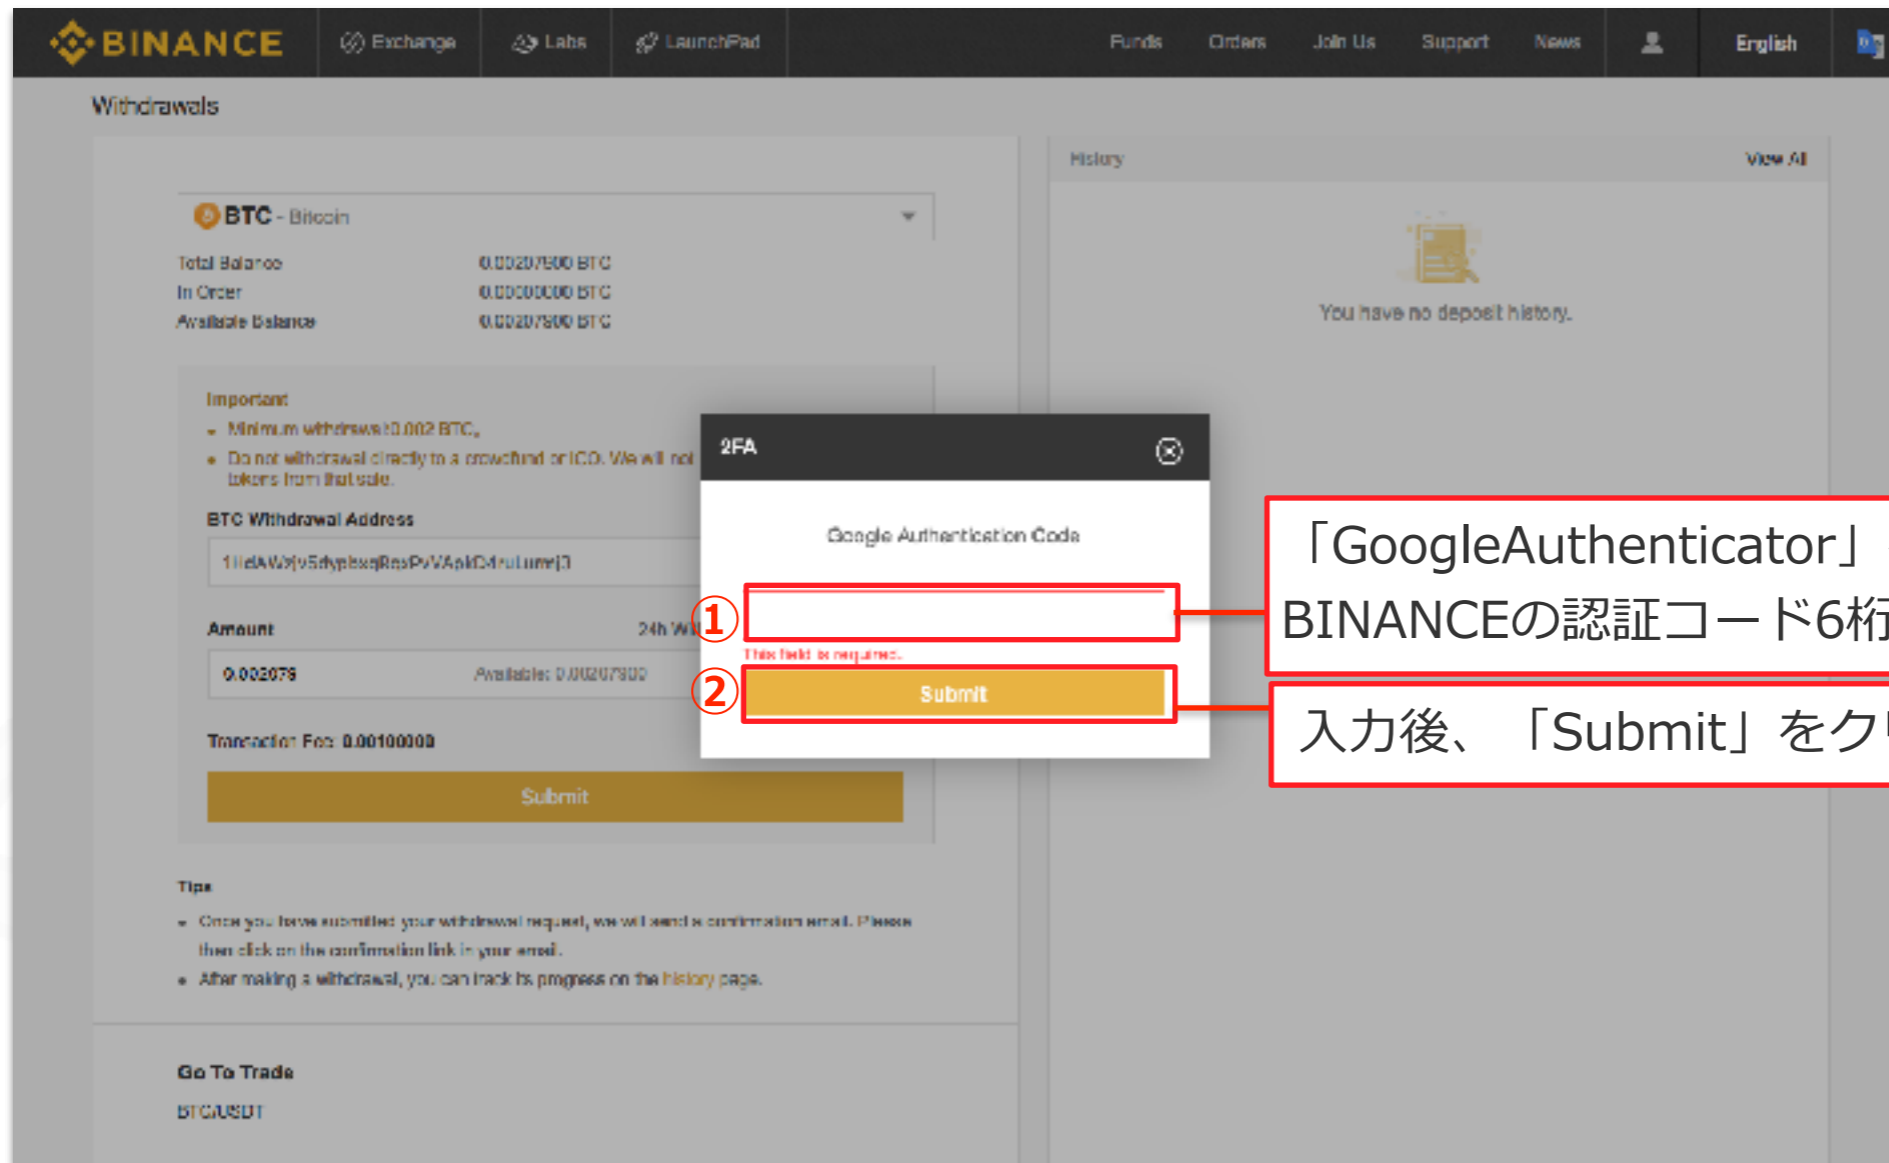

Go To Trade

History View All

You have no deposit history.

「Label」にはメモとして、任意の単語を入力します。例：BLOCKCHAIN WALLET

「Address」に出金先のアドレスを入力

上記の指示に従って下さい

「GoogleAuthenticator」を起動し、
BINANCEの認証コード6桁の数字を入力

入力後、「Submit」をクリック