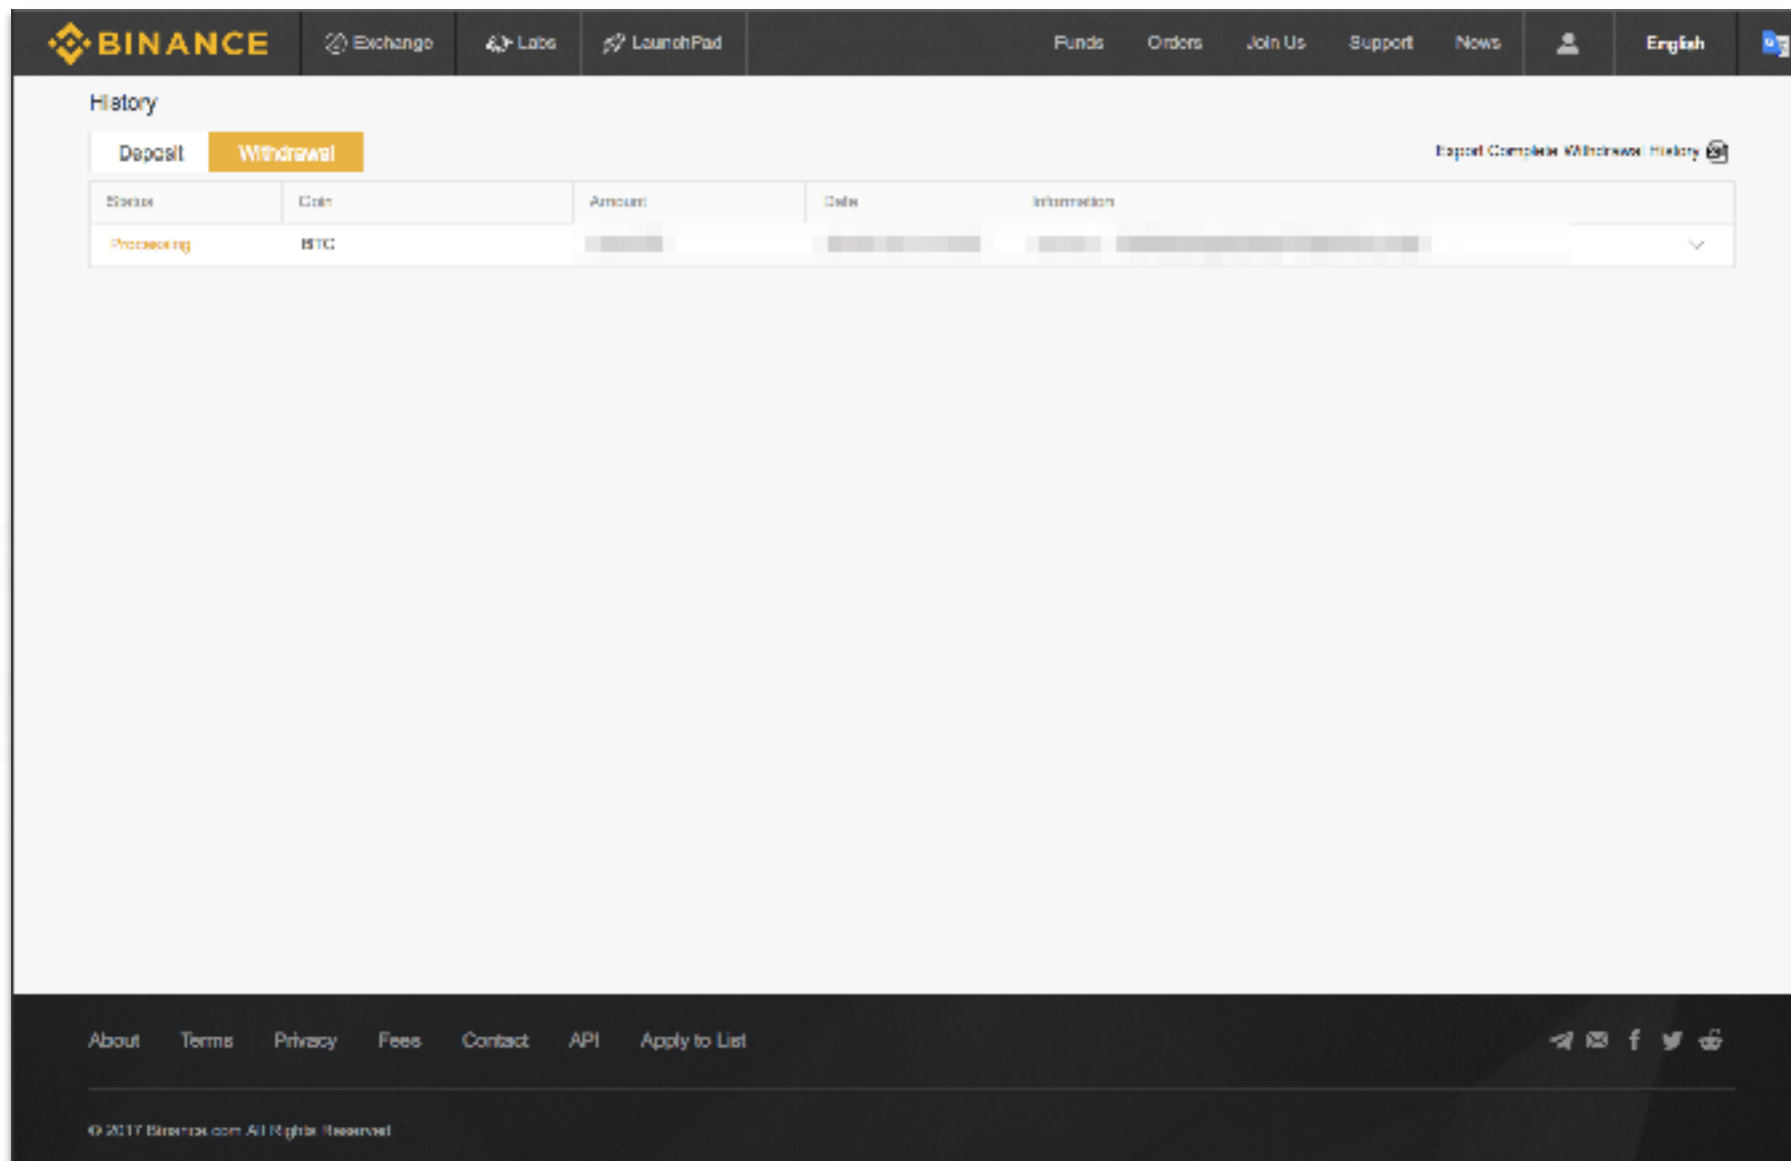

送金の反映がされるまでお待ち下さい

出金作業は以上となります